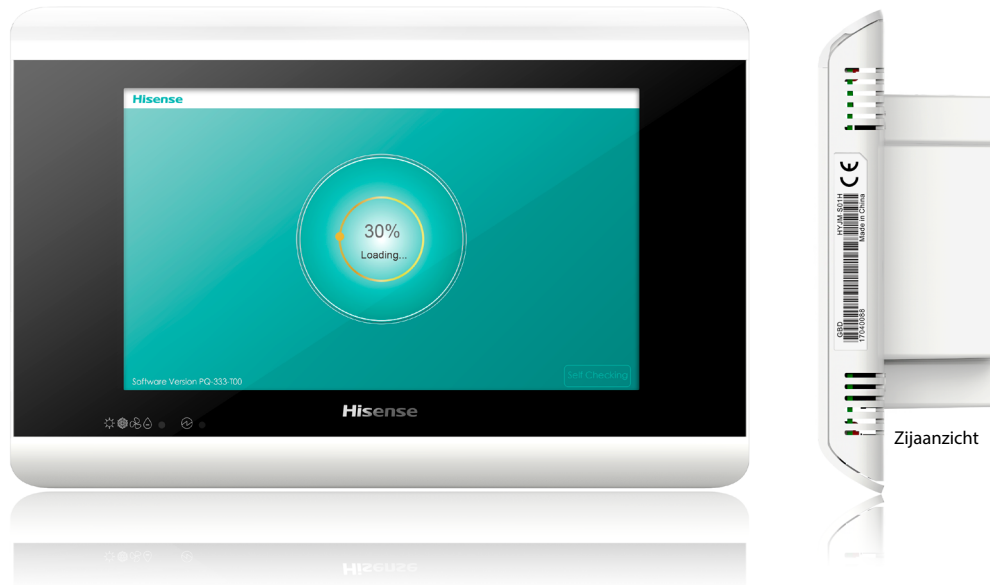

# Touchscreen regelaar HYJM-S01H

Het intelligente regelsysteem met LCD/VGA-touchscreen voor de besturing en regeling van max. 160 binnenunits en maximaal 64 aparte groepsregelingen. Kan als primair regelsysteem worden gebruikt voor de visualisering van diverse installatiefuncties, maar is ook toepasbaar als standalone-oplossing.

## Bewaking

- Overzichtelijke weergave van de ingestelde parameters van de binnenunits
- Bewakingsfuncties van filters en mogelijkheden voor resetten

- Opslag van de bedrijfsuren van de afzonderlijke binnenunits
- Kleurcodering van bedrijfs- en alarmmeldingen
- Uitgang storingsmelding
- Optionele vastlegging van twee servicenummers in geval van storing

## Eigenschappen

- Opname in het Hisense H-NET communicatiesysteem via de systeembus op een willekeurige plek in het gebouw
- Meertalige bedieningsmogelijkheden

Model		HYJM-S01H
Max. aantal BI	Aantal	160
Max. aantal groepen	Aantal	64
Grootte beeldscherm	Inch	7
Type beeldscherm		LCD VGA Touch
Taalkeuze		8 talen incl. Duits
Voedingsspanning	V/Hz/fas.	230/50/1
Zekering, traag	A	10,0
Doorsnede stroomvoorziening	mm <sup>2</sup>	3 x 1,5
Afmetingen h x b x d	mm	220 x 148 x 20
Afmetingen h x b x d inbouwdeel	mm	170 x 100 x 33