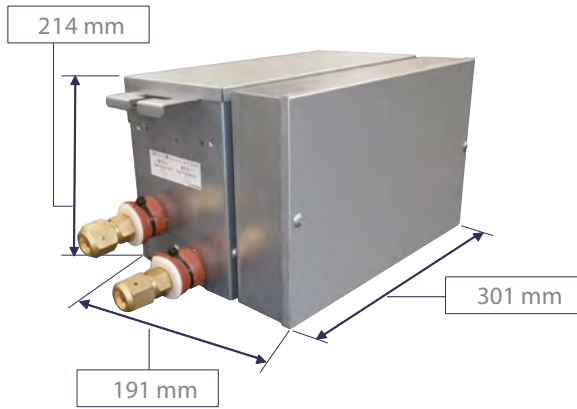

Verdeelbox 2016

Verdeelbox (alleen voor 3-pijps toepassing nodig)

Model		HCH-160D
Stroomvoorziening	V/Hz/fas.	230/50/1
Opgenomen vermogen	kW	0,02
Max. aantal binnenunits		Werking van 1 tot 7 groepen
Totaal vermogen (aansluitbaar aantal binnenunits)	kW	Minder dan 16 kW
Afmetingen (h x b x d)	mm	191 x 301 x 214
Netto gewicht	kg	7