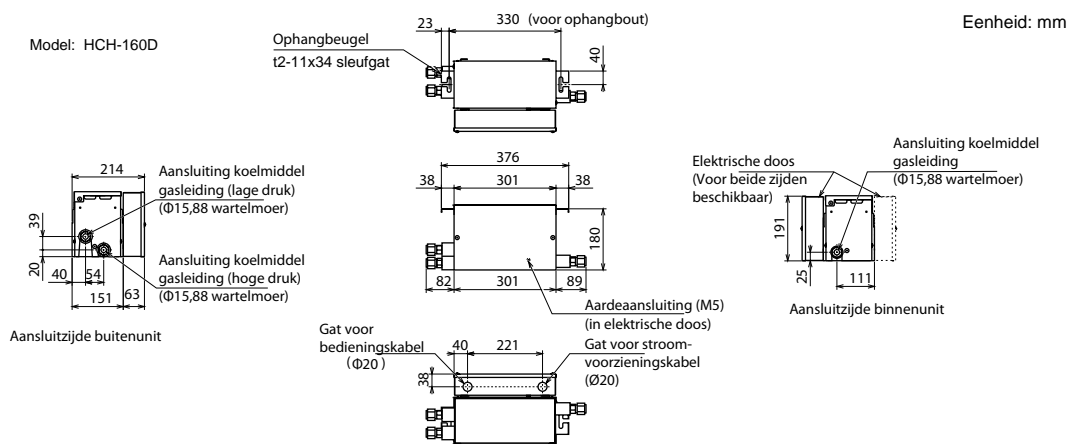

Verdeelbox 2016

Verdeelbox (alleen voor 3-pijps toepassing nodig)

Model		HCH-160D
Stroomvoorziening	V/Hz/fas.	230/50/1
Opgenomen vermogen	kW	0,02
Max. aantal binnenunits		Werking van 1 tot 7 groepen
Totaal vermogen (aansluitbaar aantal binnenunits)	kW	Minder dan 16 kW
Afmetingen (h x b x d)	mm	191 x 301 x 214
Netto gewicht	kg	7